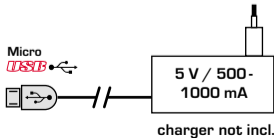

MONTAGE / MOUNTING

MODI / MODES

- 1 x click = on / standard 
- + 1 x click = power 
-
- + 1 x click 5 sec. = off 

INDIKATION / INDICATION

Battery control

Achten Sie bitte darauf, dass die rotmarkierte Abdichtung stets korrekt verschlossen ist. / Please always keep the silicone plug closed after charging.