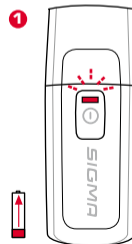

MONTAGE / MOUNTING

MODI / MODES

- 1 x click = on / standard 
- + 1 x click = power 
-
- + 1 x click 5 sec. = off 

INDIKATION / INDICATION

Battery control

Achten Sie bitte darauf, dass die rotmarkierte Abdichtung stets korrekt verschlossen ist. / Please always keep the silicone plug closed after charging.

LADEVORGANG / CHARGING

ca. 3,5 h

Art.-Nr. 18552

LADEGERÄT + MICRO USB KABEL
CHARGER + CHARGING CABLE MICRO-USB

Art.-Nr. 18553

MICRO USB KABEL
CHARGING CABLE MICRO-USB

Art.-Nr. 17520

ERSATZHALTERUNG LIGHTSTER USB
MOUNTING LIGHTSTER USB