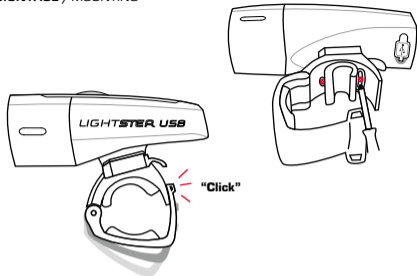

MONTAGE / MOUNTING

MODI / MODES

- 1 x click = on / standard 
- + 1 x click = power 
-
- + 1 x click 5 sec. = off 

INDIKATION / INDICATION

Battery control

Achten Sie bitte darauf, dass die rotmarkierte Abdichtung stets korrekt verschlossen ist. / Please always keep the silicone plug closed after charging.

LADEVORGANG / CHARGING

ca. 3,5 h

Art.-Nr. 18552

LADEGERÄT + MICRO USB KABEL
CHARGER + CHARGING CABLE MICRO-USB

Art.-Nr. 18553

MICRO USB KABEL
CHARGING CABLE MICRO-USB

Art.-Nr. 17520

ERSATZHALTERUNG LIGHTSTER USB
MOUNTING LIGHTSTER USB